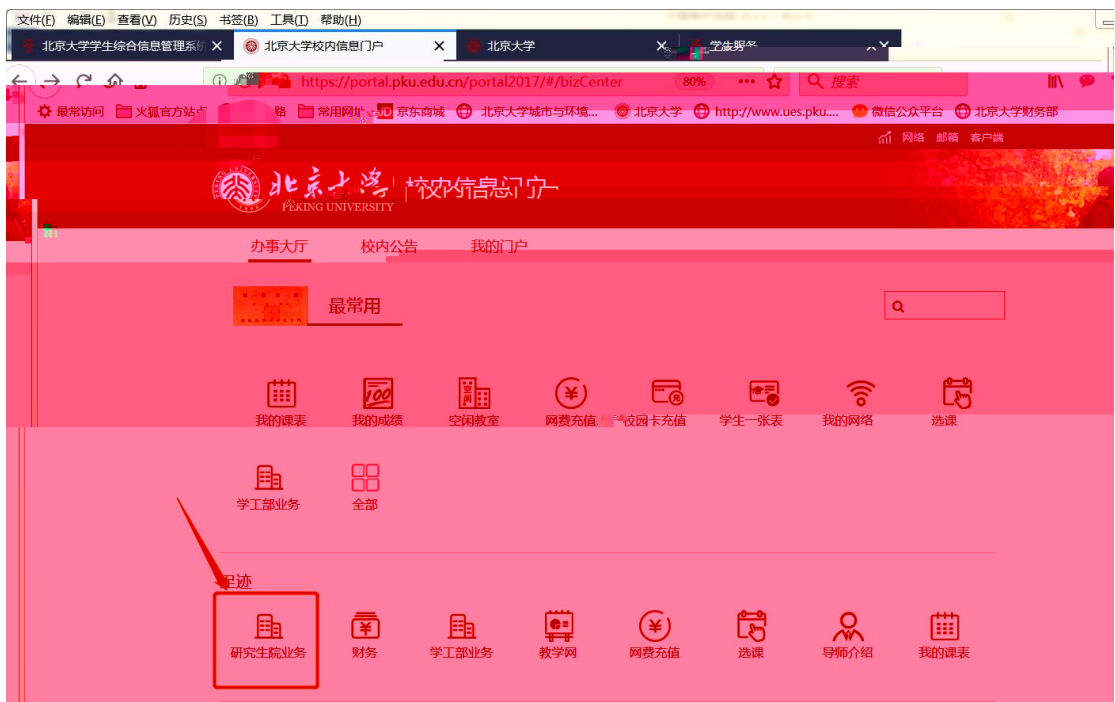

!

”

上

上

早签到

我的课表 我的成绩 空闲教室 网费充值 校园卡充值 学生一张表 我的网络 选课

学工部业务 全部

业 上 上